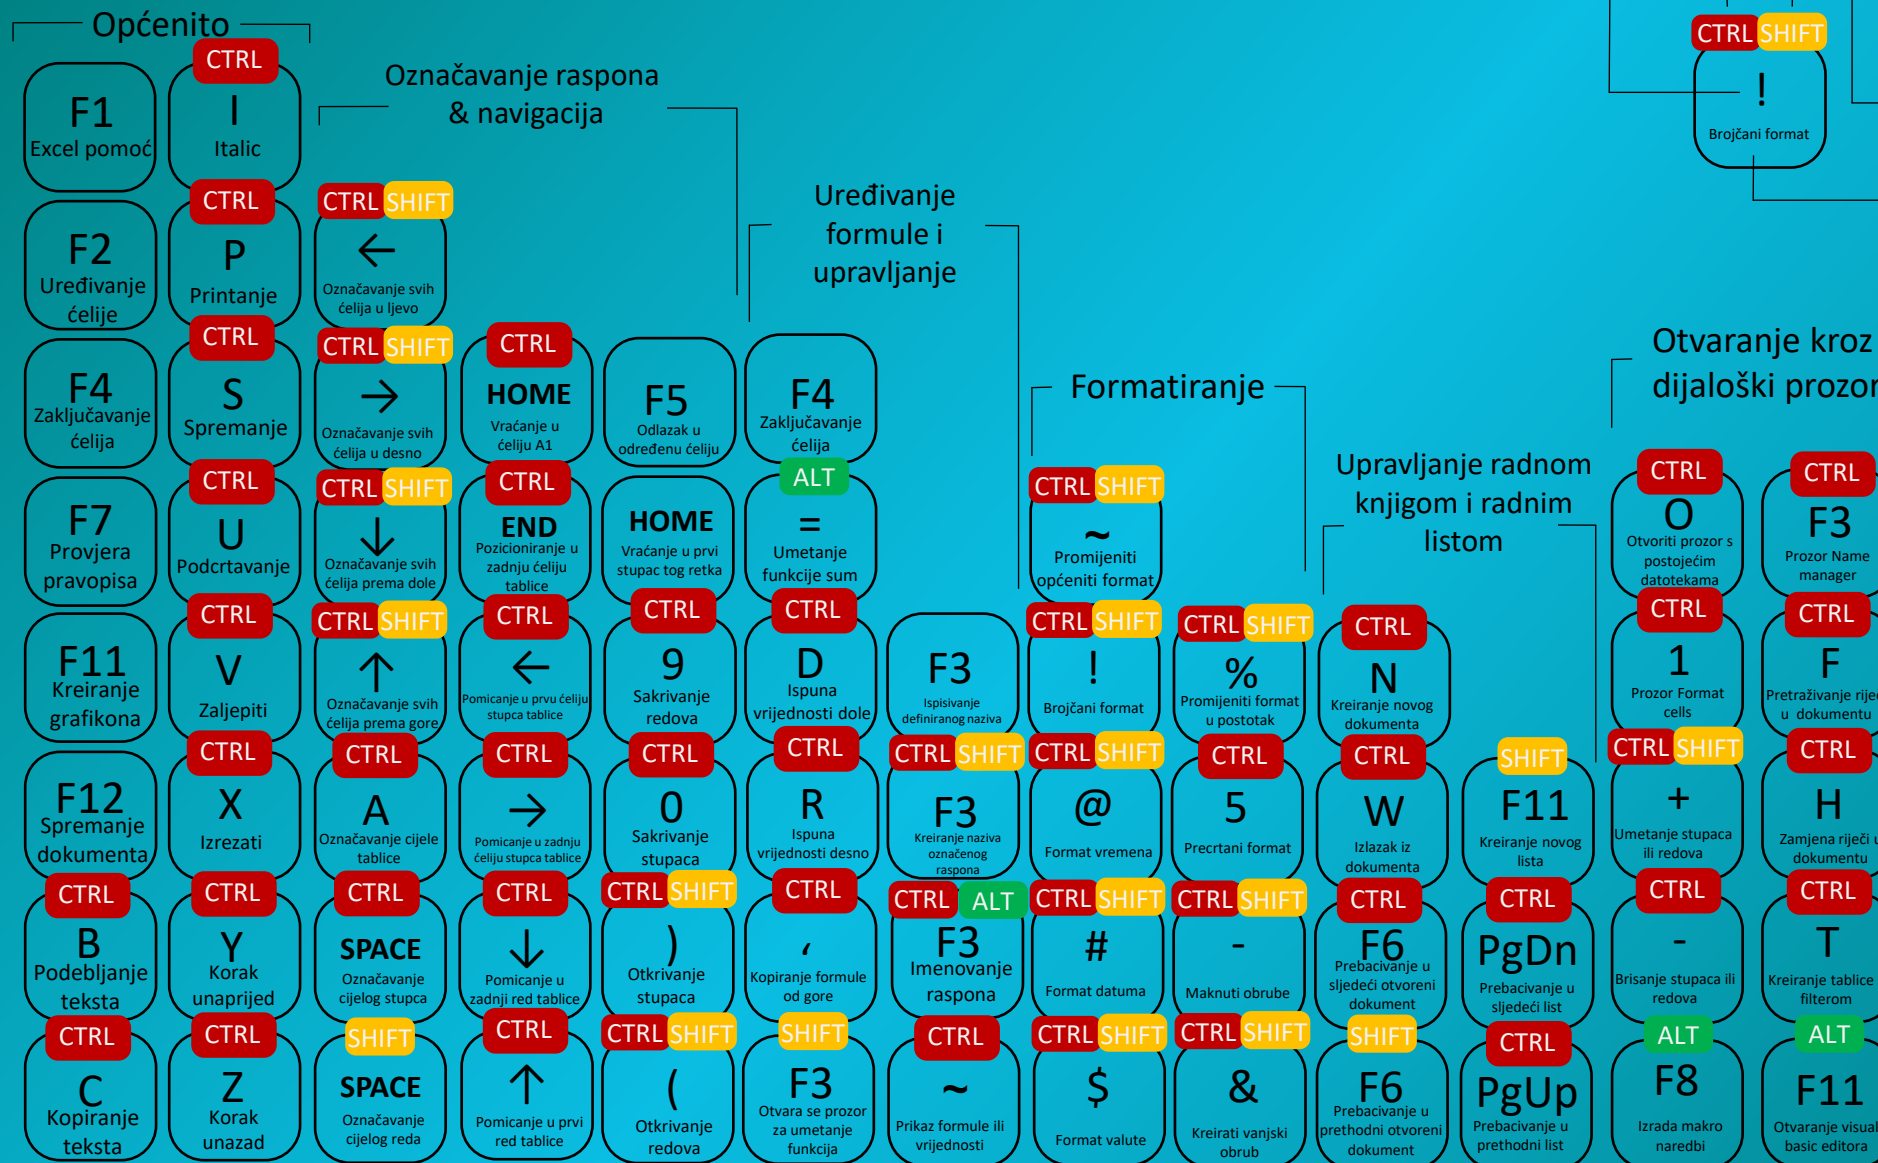

Periodni sustav kratica u Excelu

Primarna tipkovnica
Tipka za pisanje

Dodatne tipke
Pritisnuti zajedno s primarnom tipkom

Opis